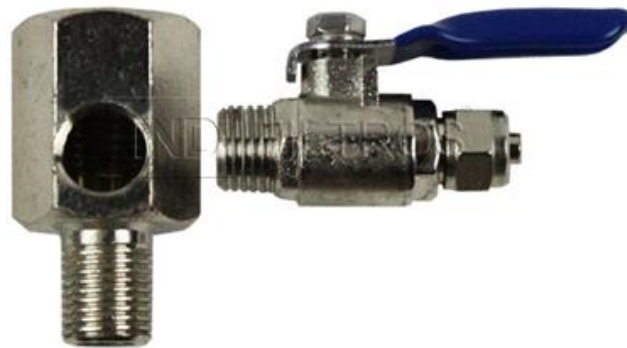

DESCRIPTIVO TÉCNICO – CIBAG-7X32-2”C
CARCAÇA DE INOX 304 FILTRO BAG VAZÃO ATÉ 36.000 LITROS / HORA:

Código: CIBAG-7X32-2”C

IND FILTROS[®]

DESCRITIVO TÉCNICO – CIBAG-7X32-2”C
CARCAÇA DE INOX 304 FILTRO BAG VAZÃO ATÉ 36.000 LITROS / HORA:

Manômetro (vendido
separadamente)

Válvula de
alívio de
pressão

Entrada 2” BSP

Fechamento cinta

**DESCRITIVO TÉCNICO – CIBAG-7X32-2”C
CARÇA DE INOX 304 FILTRO BAG VAZÃO ATÉ 36.000 LITROS / HORA:**

Válvula de alívio de pressão
(item incluso na carça).

**DESCRITIVO TÉCNICO – CIBAG-7X32-2”C
CARÇA DE INOX 304 FILTRO BAG VAZÃO ATÉ 36.000 LITROS / HORA:**

Manômetro (vendido separadamente)

Rosca ¼"

DESCRITIVO TÉCNICO – CIBAG-7X32-2”C
CARCAÇA DE INOX 304 FILTRO BAG VAZÃO ATÉ 36.000 LITROS / HORA:

Adaptador
para fixação
do elemento
filtrante Bag

Cesto
perfurado para
acoplar o
elemento
filtrante Bag

DESCRITIVO TÉCNICO – CIBAG-7X32-2”C
CARCAÇA DE INOX 304 FILTRO BAG VAZÃO ATÉ 36.000 LITROS / HORA:

DESCRIPTIVO TÉCNICO – CIBAG-7X32-2”C
CARCAÇA DE INOX 304 FILTRO BAG VAZÃO ATÉ 36.000 LITROS / HORA: