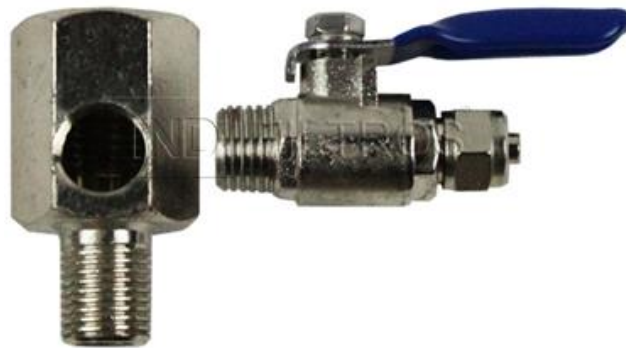

DESCRITIVO TÉCNICO – CIBAG-7X17-2”C
CARCAÇA DE INOX 304 FILTRO BAG VAZÃO ATÉ 18.000 LITROS / HORA:

Código: CIBAG-7X17-2”C

IND FILTROS[®]

**DESCRITIVO TÉCNICO – CIBAG-7X17-2”C
CARÇA DE INOX 304 FILTRO BAG VAZÃO ATÉ 18.000 LITROS / HORA:**

Manômetro (vendido
separadamente)

Válvula de
alívio de
pressão

Entrada 2” BSP

Fechamento cinta

**DESCRITIVO TÉCNICO – CIBAG-7X17-2”C
CARÇA DE INOX 304 FILTRO BAG VAZÃO ATÉ 18.000 LITROS / HORA:**

Válvula de alívio de pressão
(item incluso na carça).

**DESCRITIVO TÉCNICO – CIBAG-7X17-2”C
CARÇA DE INOX 304 FILTRO BAG VAZÃO ATÉ 18.000 LITROS / HORA:**

Manômetro (vendido separadamente)

Rosca ¼"

DESCRIPTIVO TÉCNICO – CIBAG-7X17-2”C
CARCAÇA DE INOX 304 FILTRO BAG VAZÃO ATÉ 18.000 LITROS / HORA:

Adaptador
para fixação
do elemento
filtrante Bag

Cesto
perfurado para
acoplar o
elemento
filtrante Bag

**DESCRITIVO TÉCNICO – CIBAG-7X17-2”C
CARÇA DE INOX 304 FILTRO BAG VAZÃO ATÉ 18.000 LITROS / HORA:**